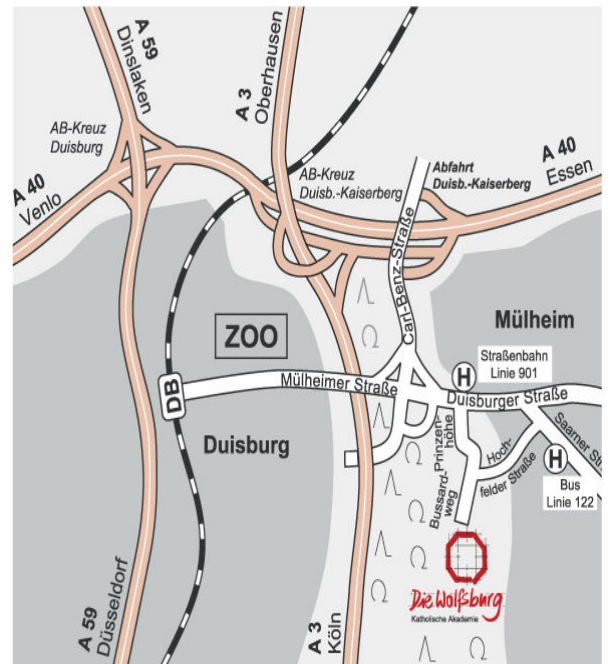

RÜCKANTWORT A11175

Katholische Akademie DIE WOLFSBURG
Falkenweg 6
45478 Mülheim an der Ruhr

Fax 0208 / 999 19 110

Absender:

_____
Name

_____
Institution

_____
Anschrift

_____
Tel./Fax

_____
E-Mail

Wirtschaftsfaktor Wertewandel?

Konsequenzen gesellschaftlicher und religiöser Transformationsprozesse für den Standort Lateinamerika

am **Montag, 28. Februar 2011** um **18.00 Uhr**
in der Katholischen Akademie DIE WOLFSBURG,
Falkenweg 6, 45478 Mülheim an der Ruhr
www.die-wolfsburg.de

☐ Ich nehme gerne teil.

_____
Datum

_____
Unterschrift