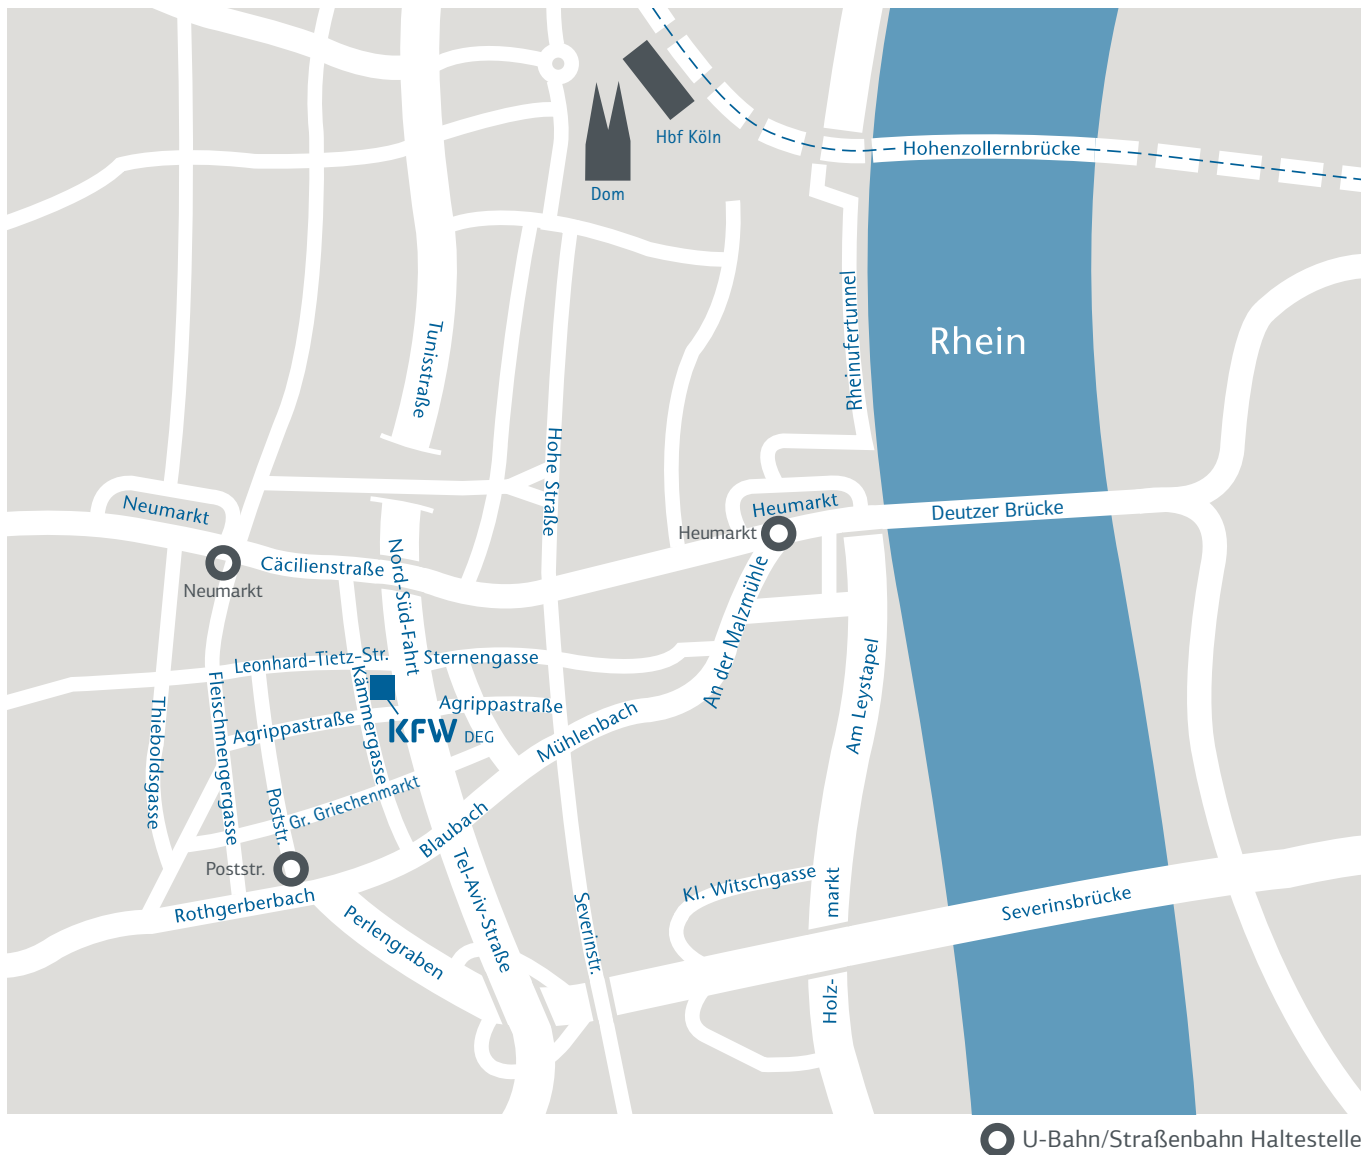

Ihr Wegweiser zur DEG

Zufahrtsplan Autobahnring Köln

Ihr Wegweiser zur DEG

Zufahrtsplan Zentrum Köln

DEG – Deutsche Investitions- und Entwicklungsgesellschaft mbH

Kämmergasse 22, 50676 Köln

Telefon: 0221 4986-0

Telefax: 0221 4986-1290

info@deginvest.de

www.deginvest.de

So erreichen Sie uns mit öffentlichen Verkehrsmitteln:

Vom Flughafen Köln/Bonn mit der S-Bahn in Richtung Köln bis Köln/Hauptbahnhof. Umsteigen in die U-Bahnlinie 16 oder 18 bis Haltestelle Neumarkt. Von dort aus ca. 2 Minuten Fußweg: Ausgang Richtung „Josef-Haubrich-Hof, Zentralbibliothek“ benutzen, links in die Leonhard-Tietz-Straße, rechts in die Kämmergasse.

Vom Hauptbahnhof Köln (Eingang U-Bahn in der Bahnhofsvorhalle, nahe Gleis 1) mit der U-Bahnlinie 16 oder 18 bis Haltestelle Neumarkt. Von dort aus ca. 2 Minuten Fußweg: Ausgang Richtung „Josef-Haubrich-Hof, Zentralbibliothek“ benutzen, links in die Leonhard-Tietz-Straße, rechts in die Kämmergasse.